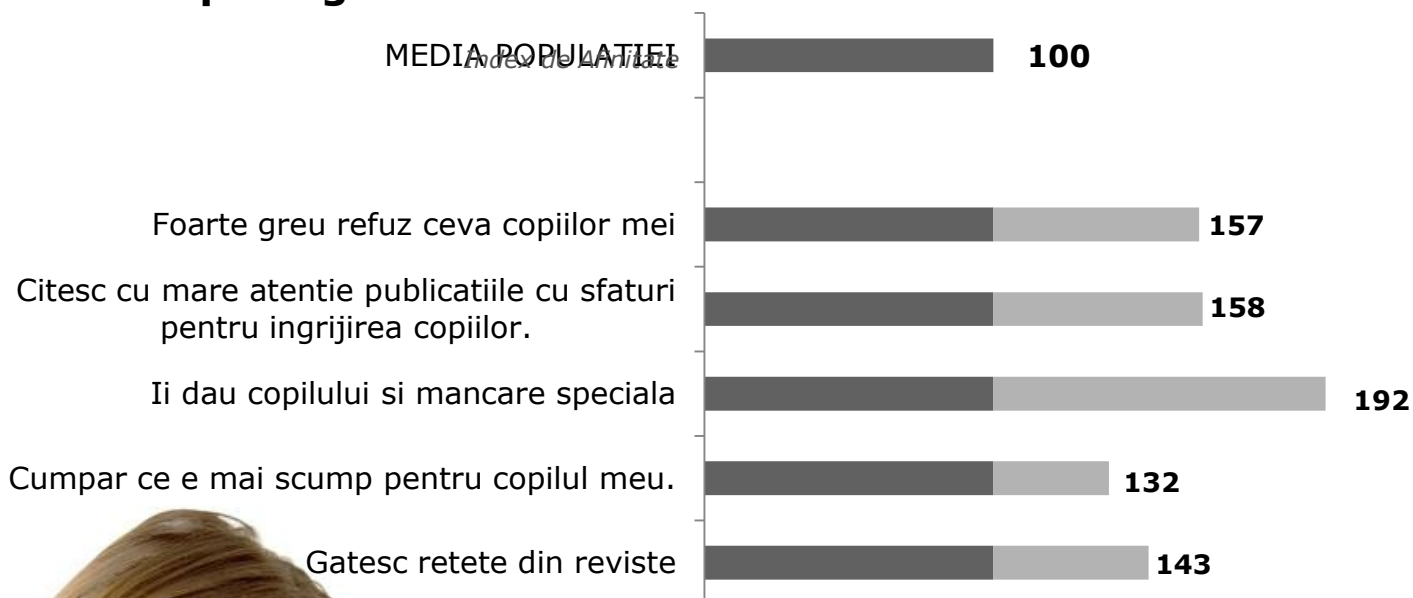

**mami expert
SANATATE**

**mami expert
ALIMENTATIE**

**mami expert
RETETE**

**mami expert
NATURIST**

mami este cea mai indragita publicatie, avand lunar **peste 118.000** de cititoare.

TARGET datele psihografice*

TARGET datele demografice*

65% din cititoarele **mami** au venituri mai mari de 400 de Euro/luna

69% din cititoarele **mami** traiesc in marile orase

75% din cititoarele **mami** sunt responsabile cu cumparaturile