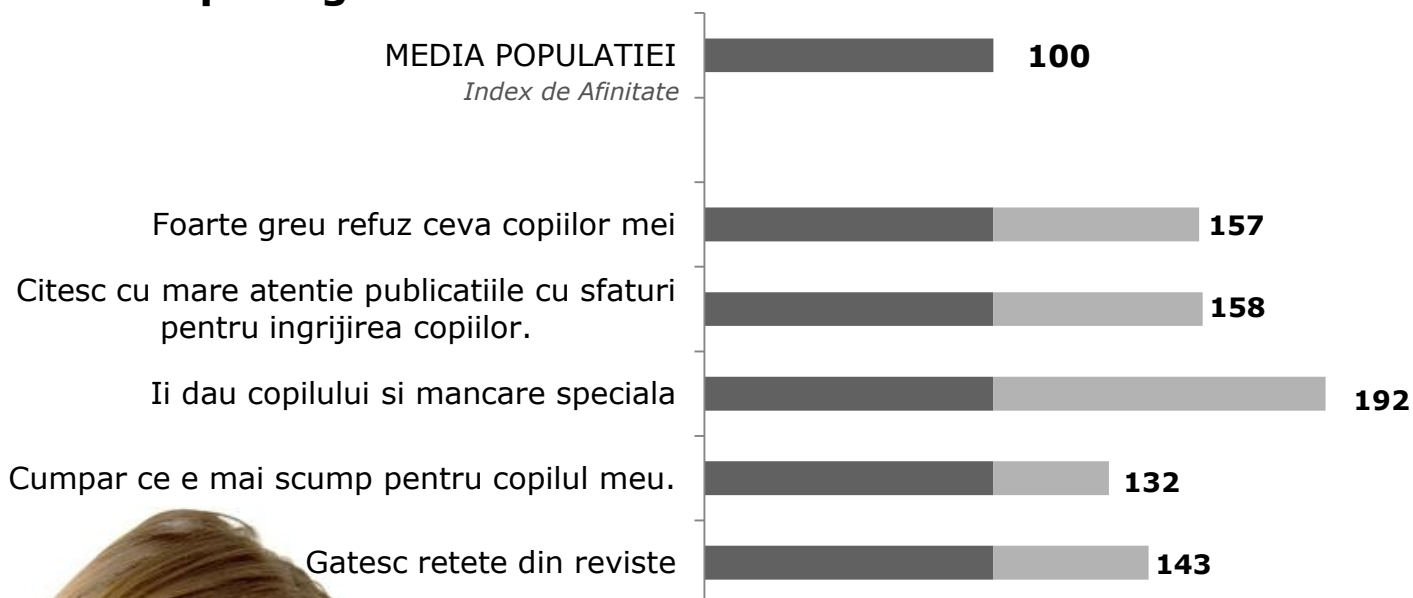

**mami expert  
SANATATE**

**mami expert  
ALIMENTATIE**

**mami expert  
RETETE**

**mami expert  
NATURIST**

**mami** este cea mai indragita publicatie, avand lunar **peste 118.000** de cititoare.

## TARGET datele psihografice\*